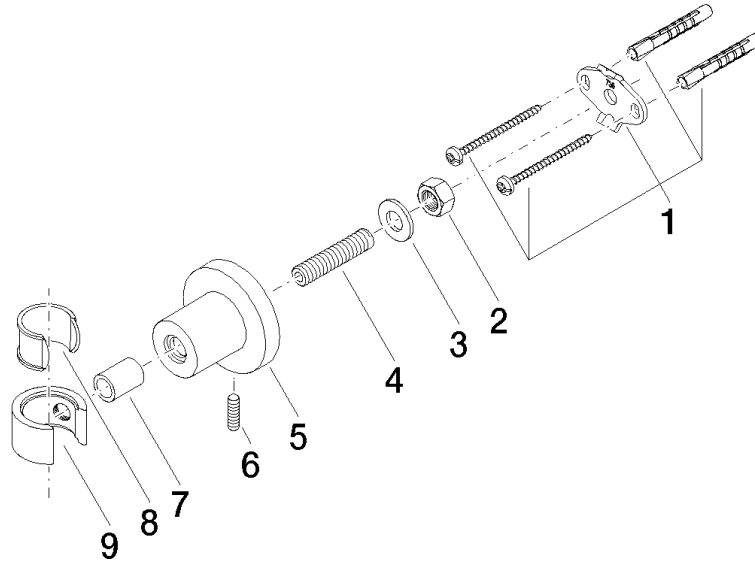

28 050 892

• rosette Ø 55 mm

	Chrome	28 050 892-00
	Brushed Platinum	28 050 892-06
	Platinum	28 050 892-08
	Dark Chrome	28 050 892-19
	Brushed Light Gold	28 050 892-27
	Brushed Durabronze (23kt Gold)	28 050 892-28
	Matte Black	28 050 892-33
	Brushed Bronze	28 050 892-42
	Brushed Champagne (22kt Gold)	28 050 892-46
	Champagne (22kt Gold)	28 050 892-47
	Brushed Chrome	28 050 892-93
	Brushed Dark Platinum	28 050 892-99

28 050 892

mm [inches]

28 050 892

Parts for other finishes can be found here: Brushed Platinum

### Spare parts list

No.	Item Number	Name	Quantity used	Delivery time
1	05 17 20 739 00 90	fixing set	1	2
2	09 23 10 026 90	nut	1	2
3	09 30 11 046 90	disc	1	2
4	08 18 50 586 90	screw	1	2
5	08 17 89 505-00	holder	1	10
6	04 31 11 113 00 90	pin	1	2
7	08 17 20 624-00	holder	1	10
8	90 18 40 035 00 90	sleeve	1	2
9	09 17 20 014-00	holder	1	10