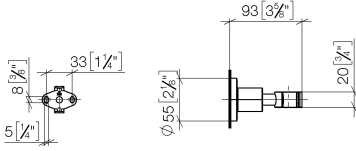

28 050 892

• rosette Ø 55 mm

	Chrome	28 050 892-00
	Brushed Platinum	28 050 892-06
	Platinum	28 050 892-08
	Dark Chrome	28 050 892-19
	Brushed Light Gold	28 050 892-27
	Brushed Durabronze (23kt Gold)	28 050 892-28
	Matte Black	28 050 892-33
	Brushed Bronze	28 050 892-42
	Brushed Champagne (22kt Gold)	28 050 892-46
	Champagne (22kt Gold)	28 050 892-47
	Brushed Chrome	28 050 892-93
	Brushed Dark Platinum	28 050 892-99

28 050 892

mm [inches]

28 050 892

Parts for other finishes can be found here: Brushed Platinum

### Spare parts list

No.	Item Number	Name	Quantity used	Delivery time
1	05 17 20 739 00 90	fixing set	1	2
2	09 23 10 026 90	nut	1	2
3	09 30 11 046 90	disc	1	2
4	08 18 50 586 90	screw	1	2
5	08 17 89 505-00	holder	1	10
6	04 31 11 113 00 90	pin	1	2
7	08 17 20 624-00	holder	1	10
8	90 18 40 035 00 90	sleeve	1	2
9	09 17 20 014-00	holder	1	10