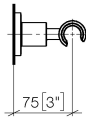

28 050 892

• rosette Ø 55 mm

	Chrome	28 050 892-00
	Brushed Platinum	28 050 892-06
	Platinum	28 050 892-08
	Dark Chrome	28 050 892-19
	Brushed Light Gold	28 050 892-27
	Brushed Durabronze (23kt Gold)	28 050 892-28
	Matte Black	28 050 892-33
	Brushed Bronze	28 050 892-42
	Brushed Champagne (22kt Gold)	28 050 892-46
	Champagne (22kt Gold)	28 050 892-47
	Brushed Chrome	28 050 892-93
	Brushed Dark Platinum	28 050 892-99

28 050 892

mm [inches]

28 050 892

Parts for other finishes can be found here: Brushed Platinum

### Spare parts list

No.	Item Number	Name	Quantity used	Delivery time
1	05 17 20 739 00 90	fixing set	1	2
2	09 23 10 026 90	nut	1	2
3	09 30 11 046 90	disc	1	2
4	08 18 50 586 90	screw	1	2
5	08 17 89 505-00	holder	1	10
6	04 31 11 113 00 90	pin	1	2
7	08 17 20 624-00	holder	1	10
8	90 18 40 035 00 90	sleeve	1	2
9	09 17 20 014-00	holder	1	10